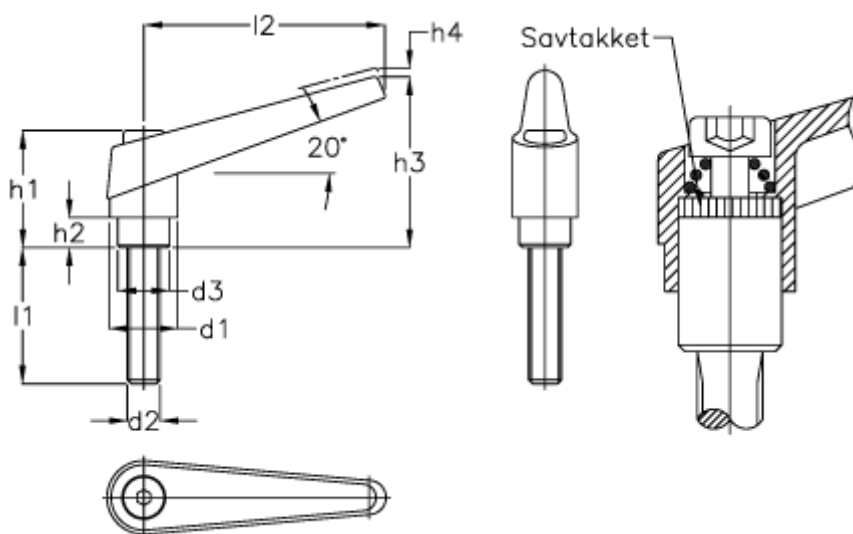

Varenummer: 204348001A
Beskrivelse: E+G Indstilleligt håndtag rustfast
GN101.1-18-M6x16-SW, Matsort

Mål

$d1 = 18$
 $d2 = M6$
 $d3 = 13.5$
 $h1 = 31.0$
 $h2 = 6.5$
 $h3 = 45$
 $h4 = 4.0$
 $l1 = 16$

$l2 = 62$